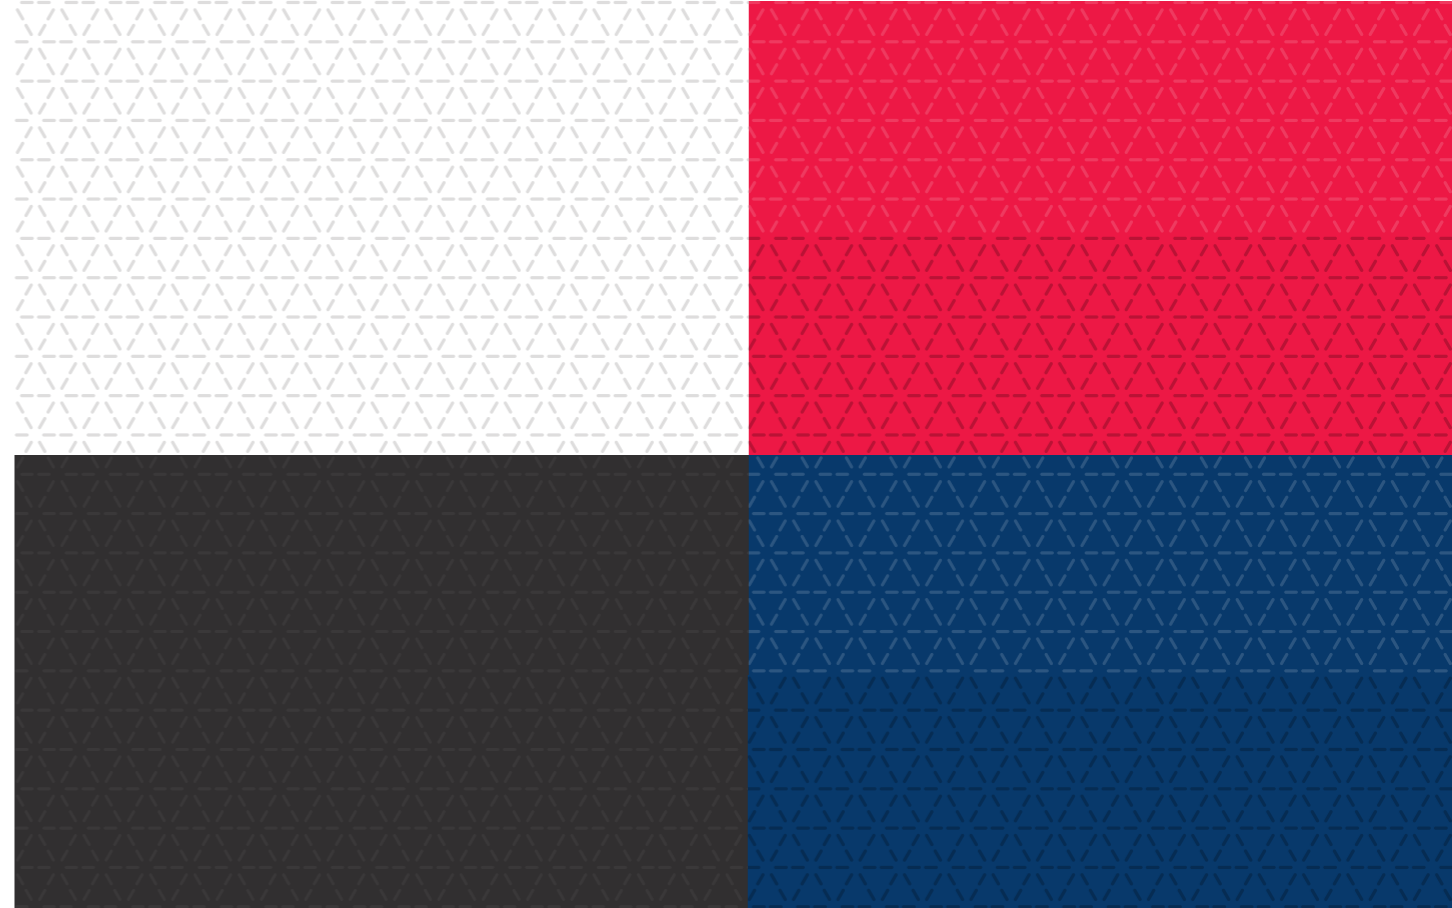

Kurumsal Desen

Amblemda kullanılan yıldız formundan yola çıkarak oluşturulan kurumsal desen ve desen çoğaltımı için kullanılan birim hücre, aşağıda gösterilmiştir. Kurumsal desen; basılı, dijital ve outdoor materyallerde kullanmak üzere oluşturulmuştur.

Altıgen çapraz form

Maksimum Kullanım Ölçüleri

Kurumsal Basılı
Materyallerde

Kurumsal Dijital
Alanlarda