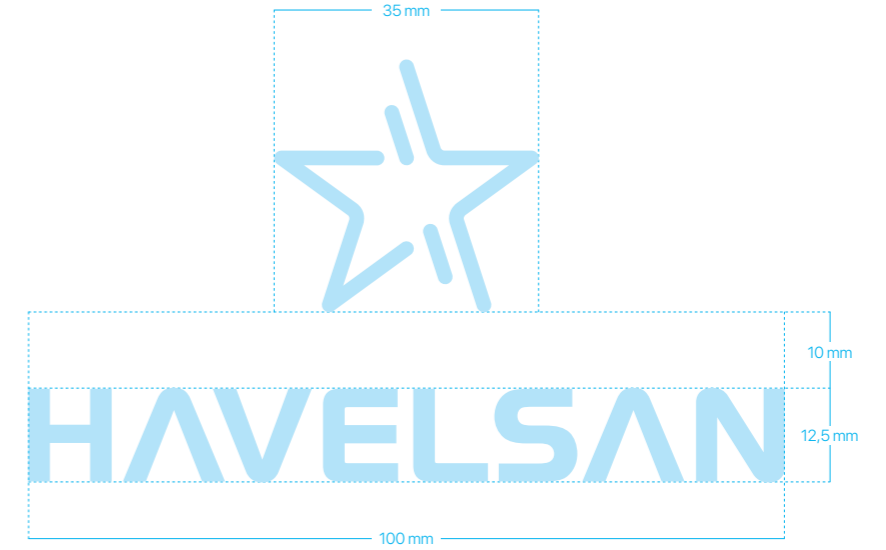

Logo Oran ve Ölçeklendirme

Logo | Dikey

Logomuz renkli dikey formuyla aşağıda gösterildiği gibidir.

Logo Oran ve Ölçeklendirme

Amblemimiz standart beşgen formunun içerdiği yıldız formundadır.

Minimum Boyut ve Güvenlik Alanı