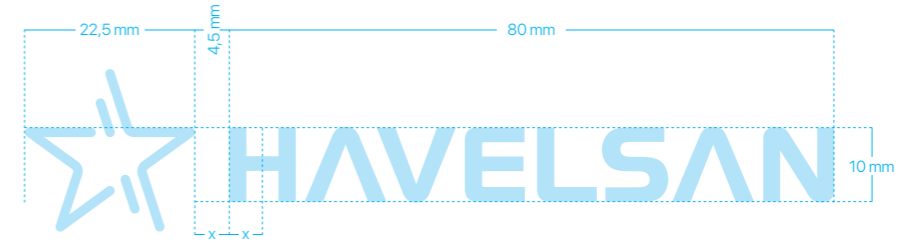

Amblem

Amblem renkli kullanım formuyla aşağıda gösterildiği gibidir.

Amblem Oran ve Ölçeklendirme

Beşgen yıldız formundaki amblemin oran ve ölçeklendirilmesi aşağıda verilmiştir.

Logo | Yatay

Logomuz kurum kimliğimizin temelidir. Bütünlüğünü korumak için bir dizi koruma kuralı vardır. Logomuz renkli yatay formuyla aşağıda gösterildiği gibidir.

Logo Oran ve Ölçeklendirme

Logo | Dikey

Logomuz renkli dikey formuyla aşağıda gösterildiği gibidir.

Logo Oran ve Ölçeklendirme

Amblemimiz standart beşgen formunun içerdiği yıldız formundadır.

Minimum Boyut ve Güvenlik Alanı